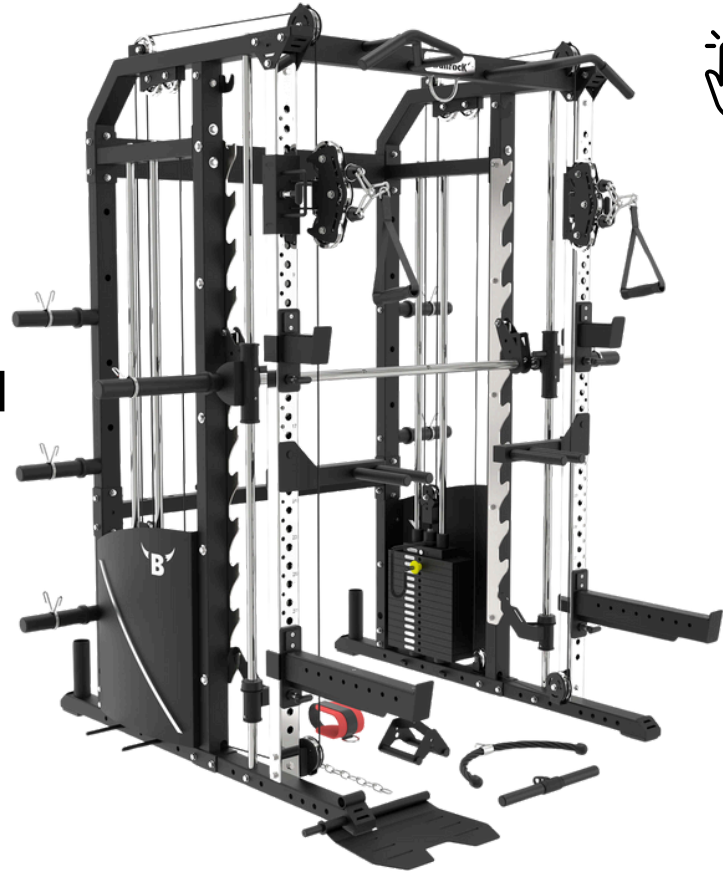

7'6.5" | 20KG

**The DireWolf Deadlift Bar  
Red**

SKU# 0065

**The Bison Squat Bar**

SKU# 0066

7'2" | 20KG

**The Sabertooth Bar**  
**Stainless Steel**

SKU# 0063

7'2" | 20KG

**The Sabertooth Bar**  
**Hard Chrome**

SKU# 0050

7'2" | 20KG

**The Toros Evo Bar**

SKU# 0074

## All in One Trainer OX Pro 11 (Functional Trainer + Smith Machine + Squat Rack Combo)

**SKU# C9213**